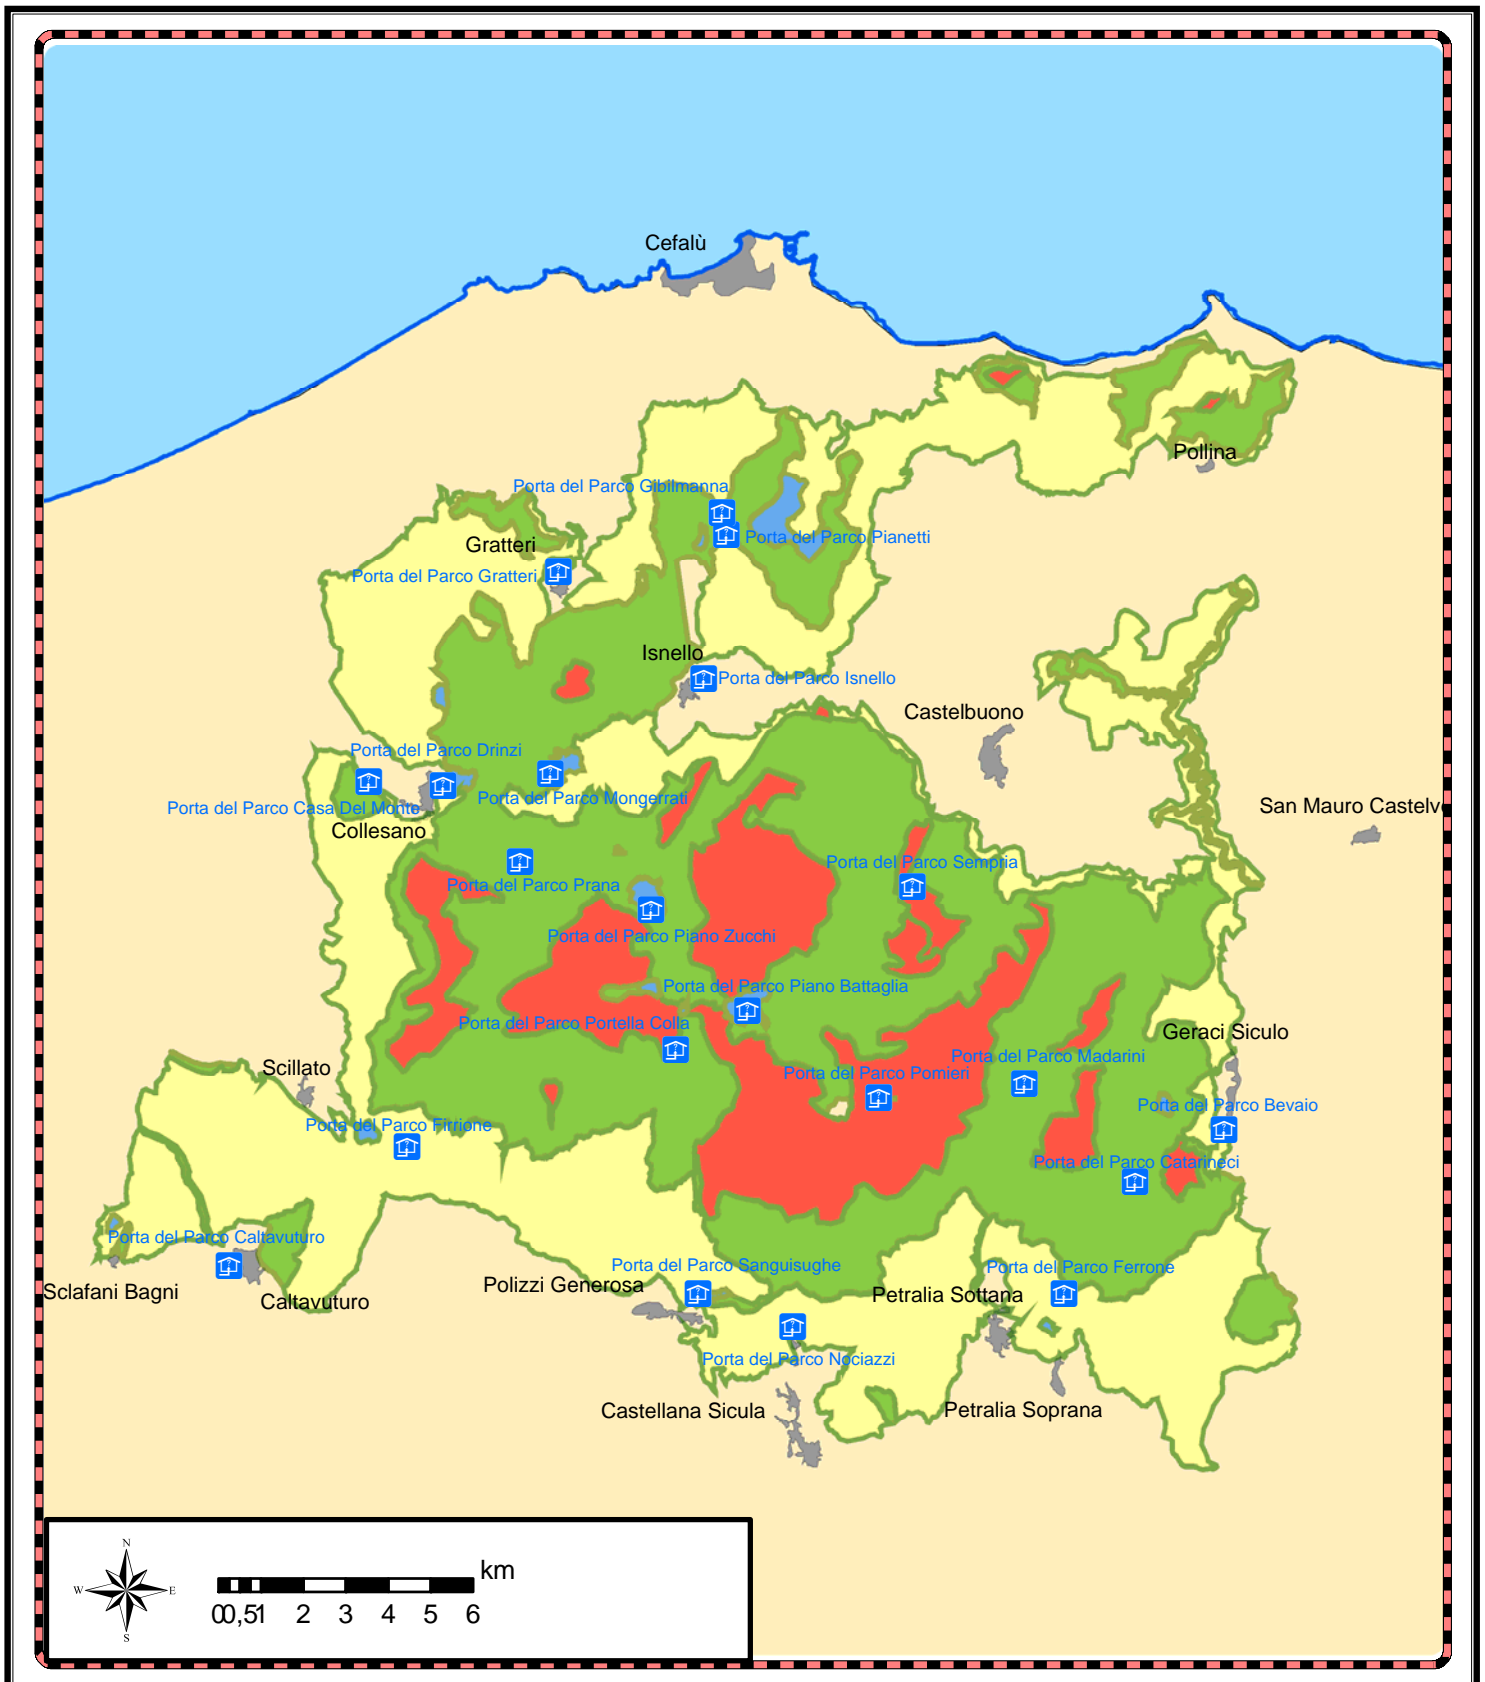

ENTE PARCO DELLE MADONIE Petralia Sottana (PA)

Programma triennale opere pubbliche e d'intervento

Legenda

ZONA

- A
- B
- C
- D

Le Porte del Parco

Denominazione sito d'intervento

Le Porte del Parco