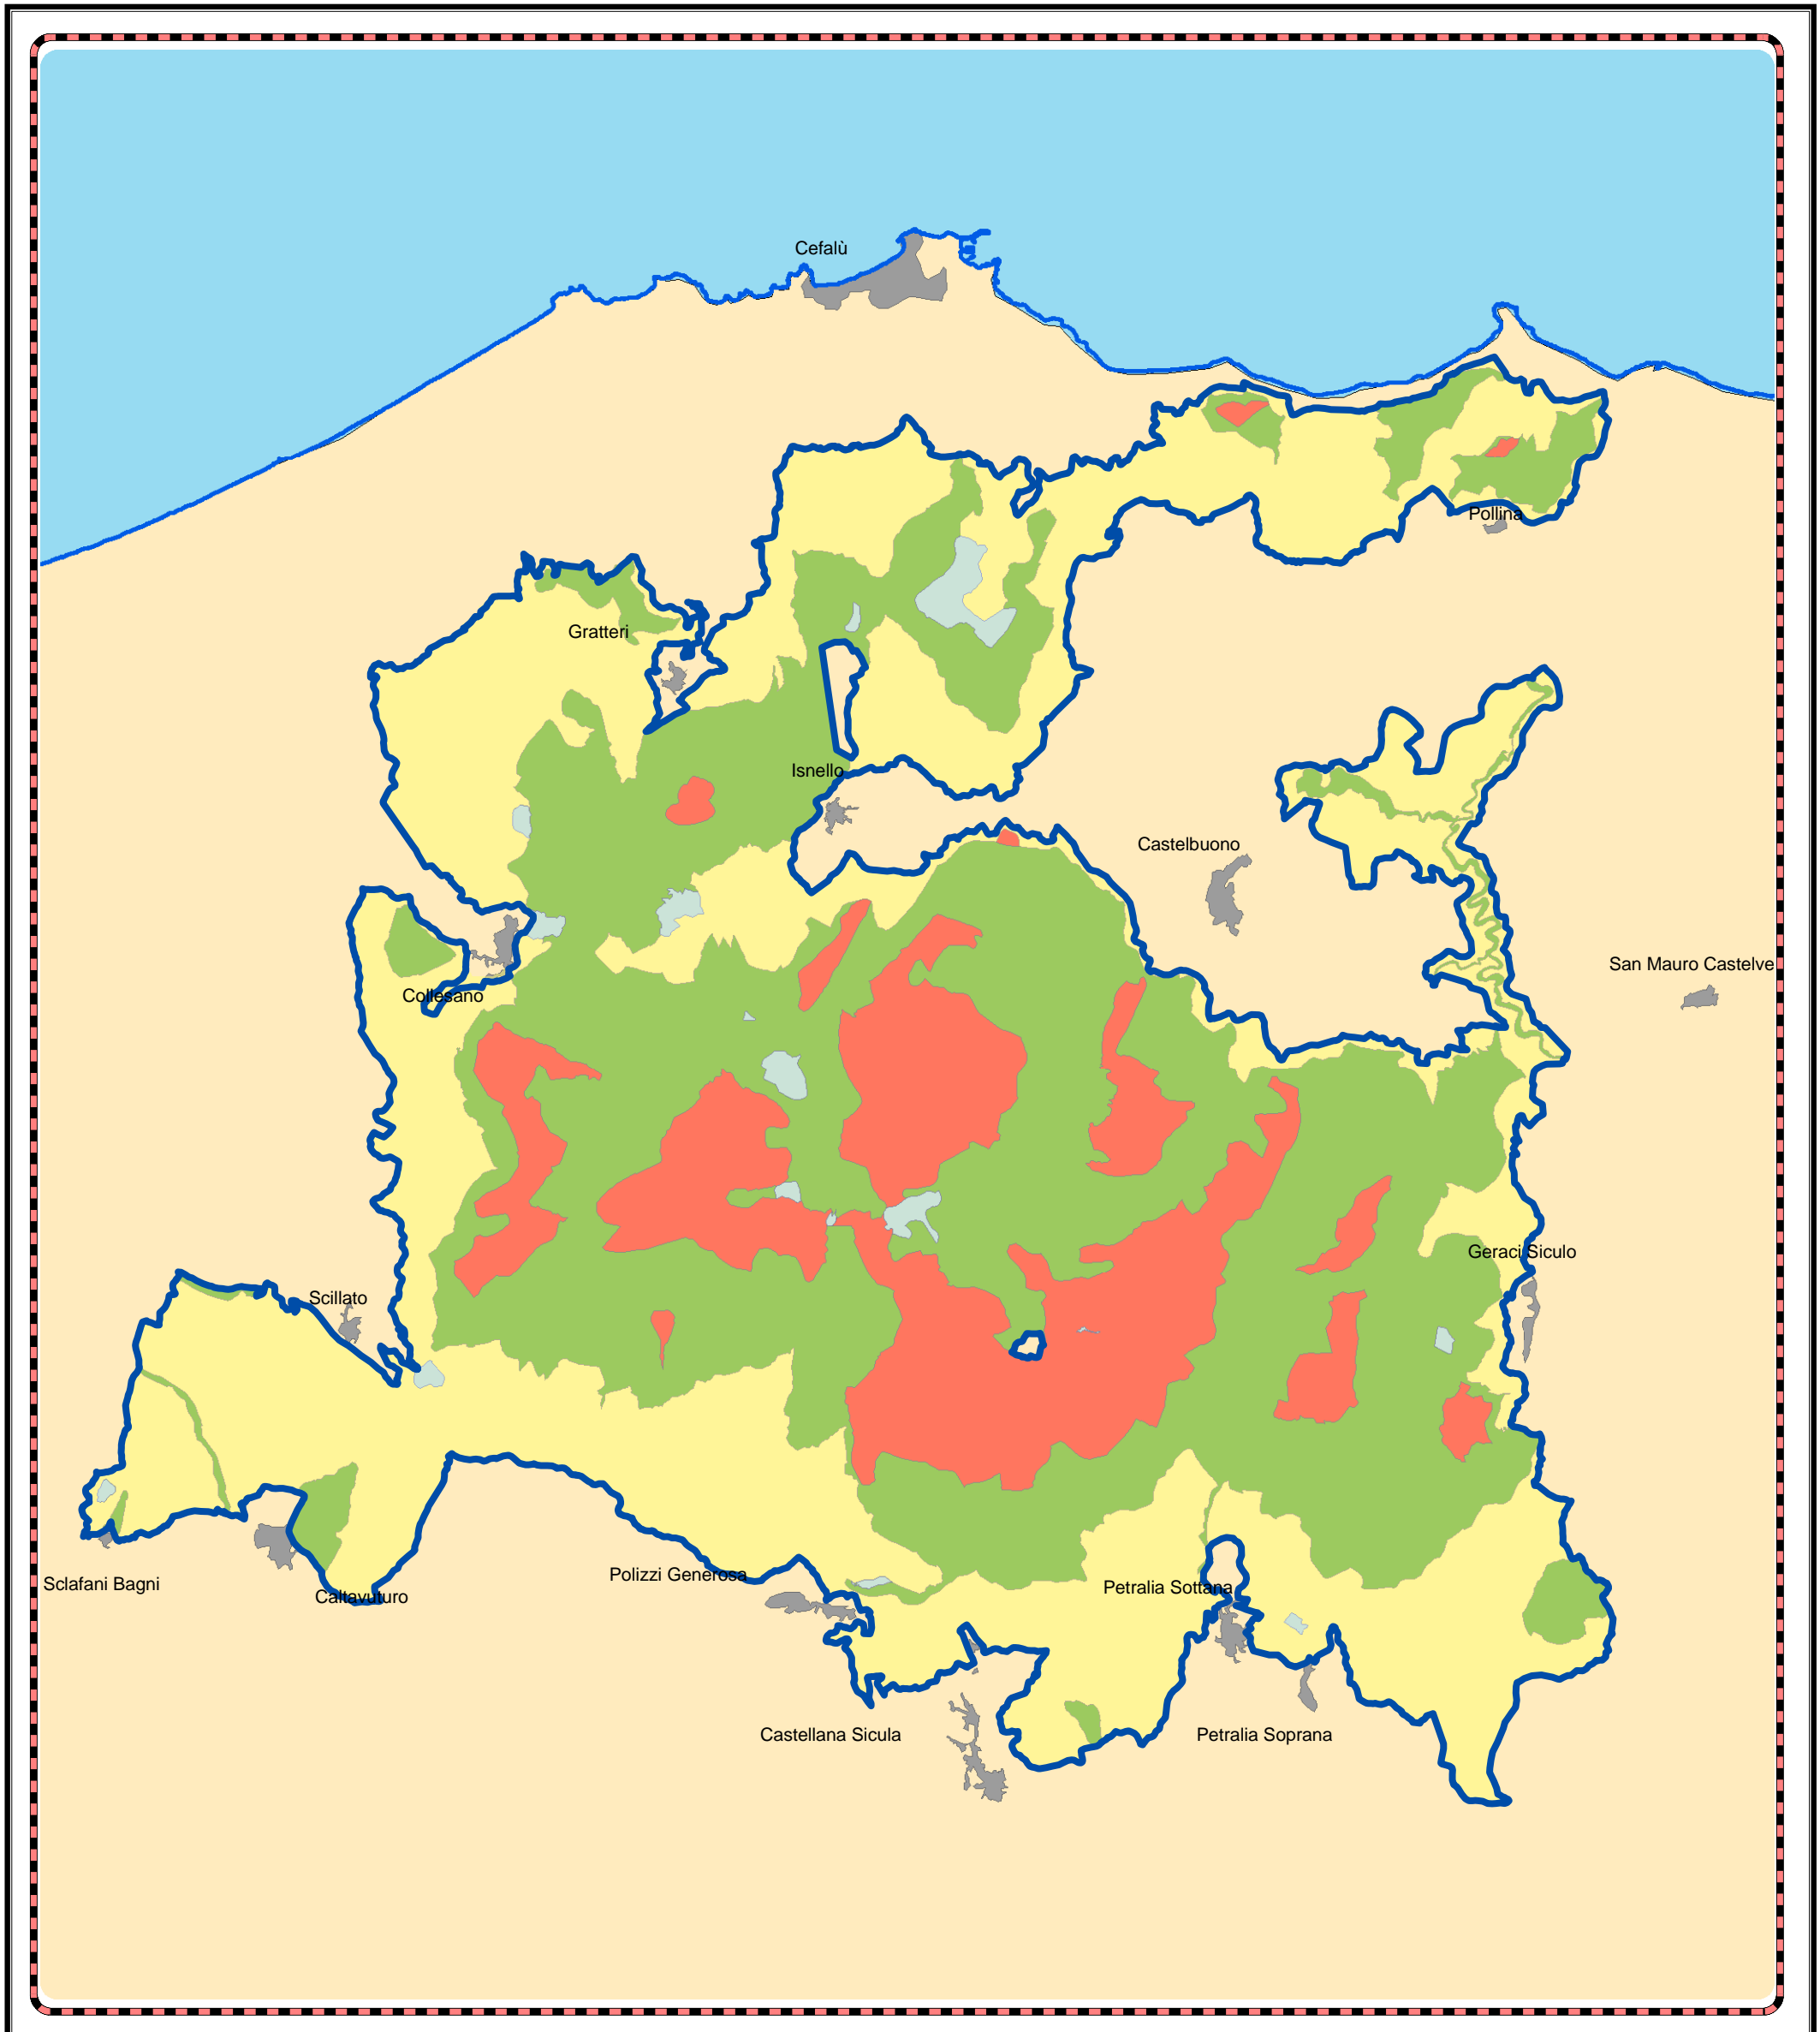

Programma triennale opere pubbliche e d'intervento

Denominazione sito d'intervento

Punti d'interpretazione paesaggistica
nel territorio del Parco delle Madonie e nei centri urbani

1:120.000