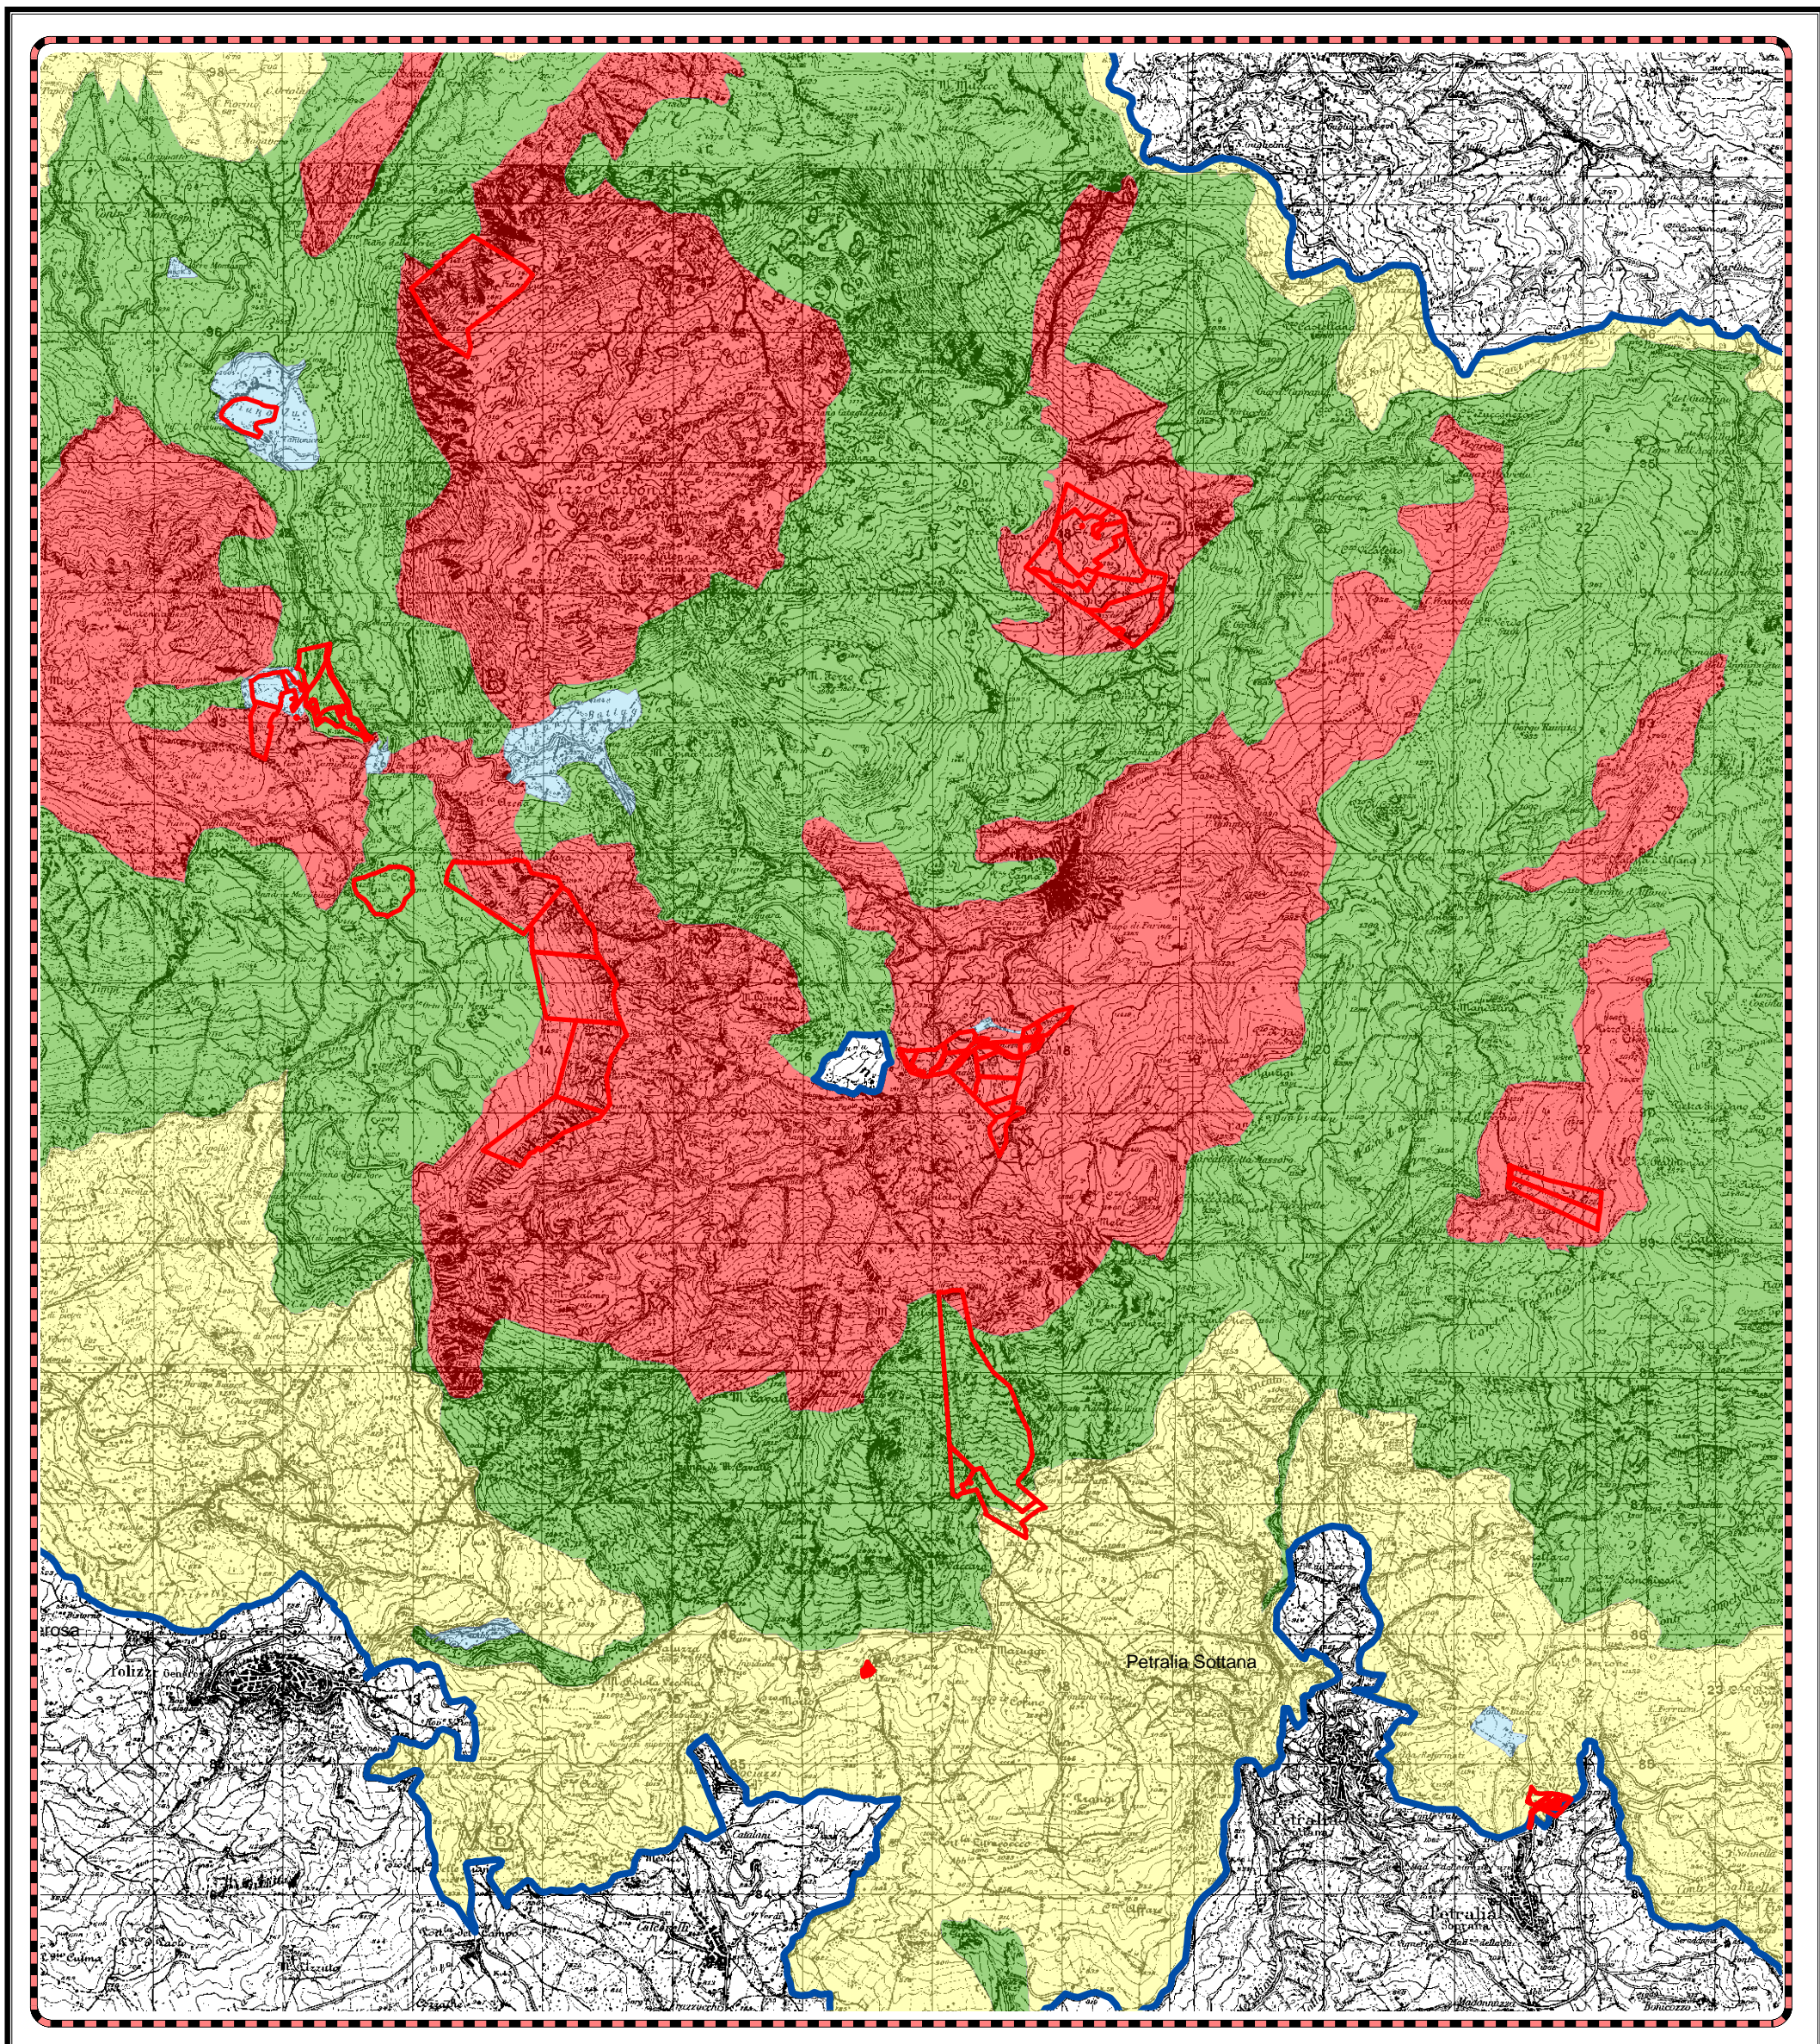

Programma triennale opere pubbliche e d'intervento

Denominazione sito d'intervento

Campo collezione del germoplasma degli alberi monumentali censiti del Parco delle Madonie